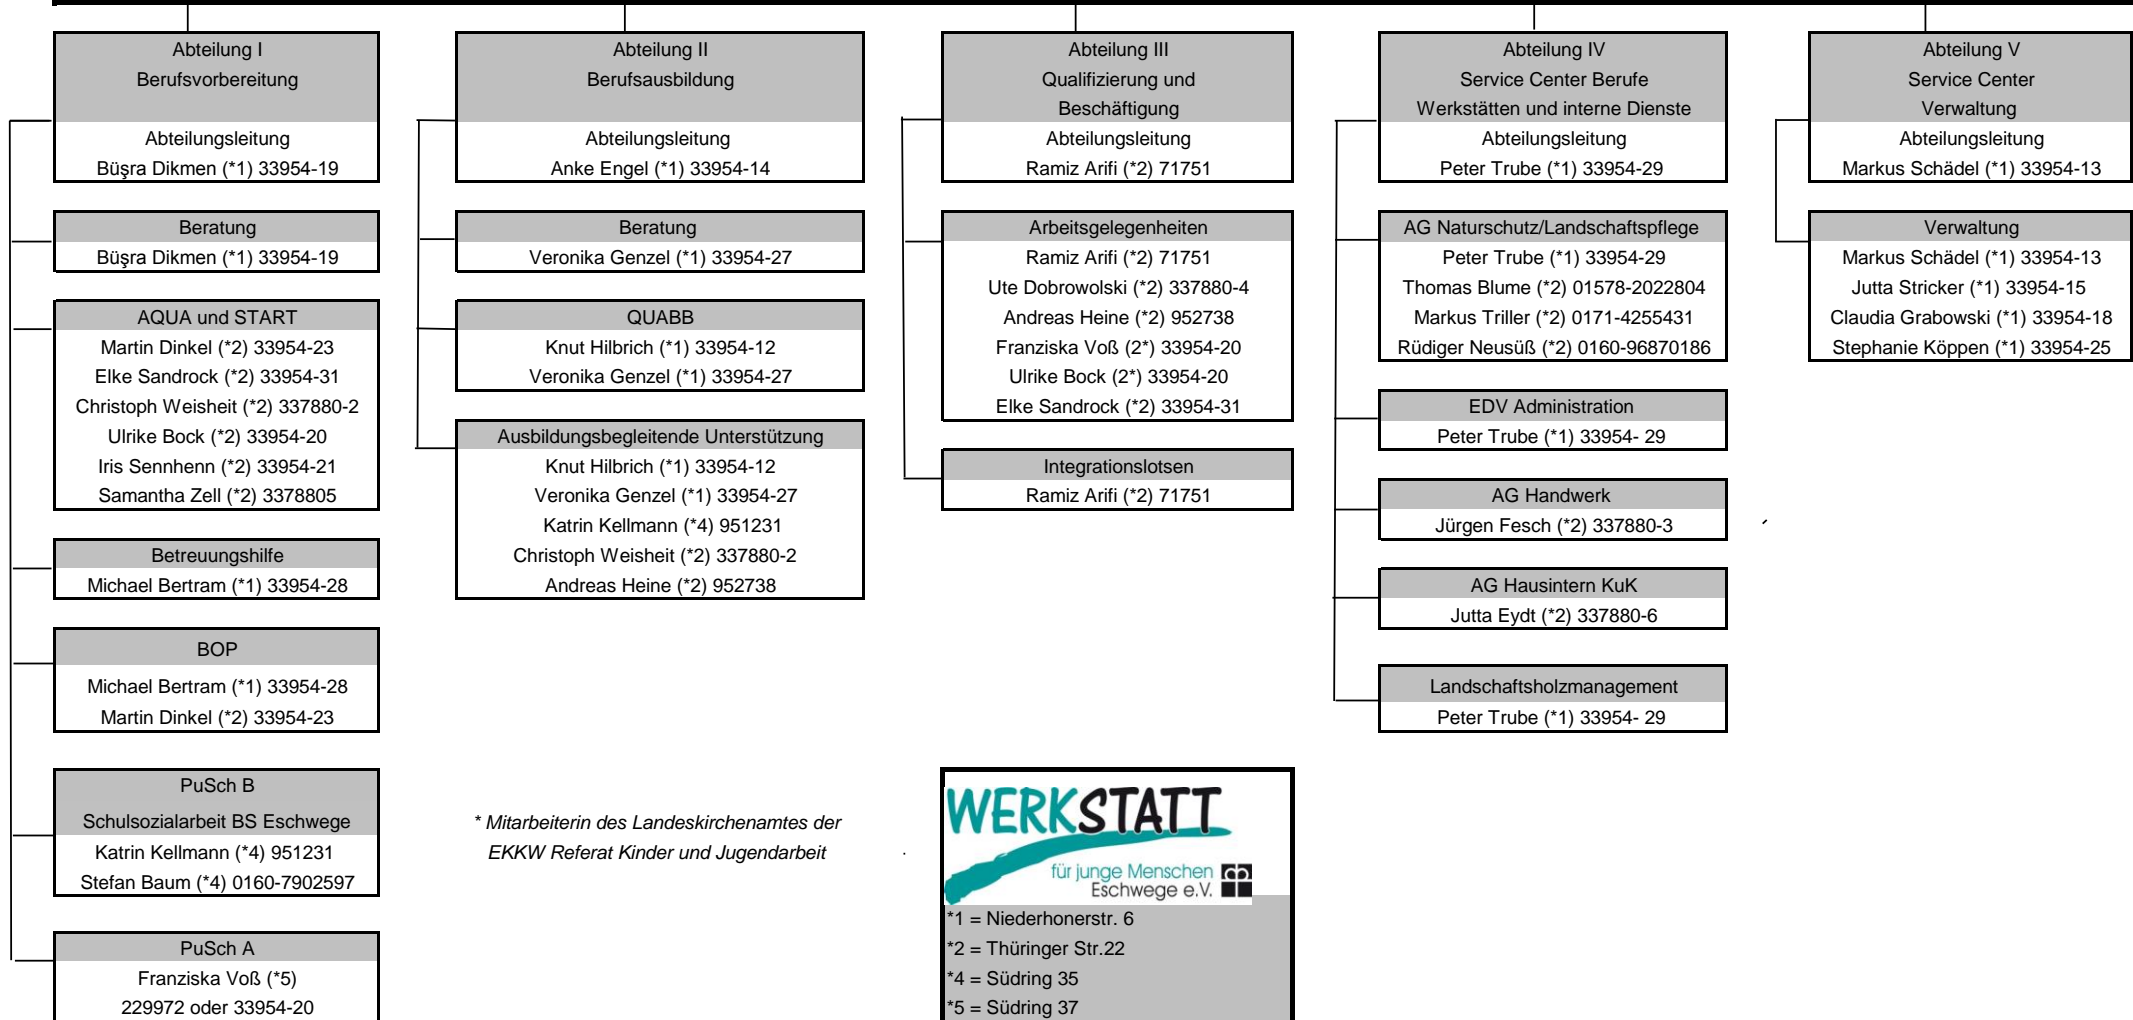

geschäftsführender Vorstand

Büşra Dikmen

Anke Engel *

* Mitarbeiterin des Landeskirchenamtes der
EKKW Referat Kinder und Jugendarbeit

Vorwahl aller Anschlüsse +49 5651