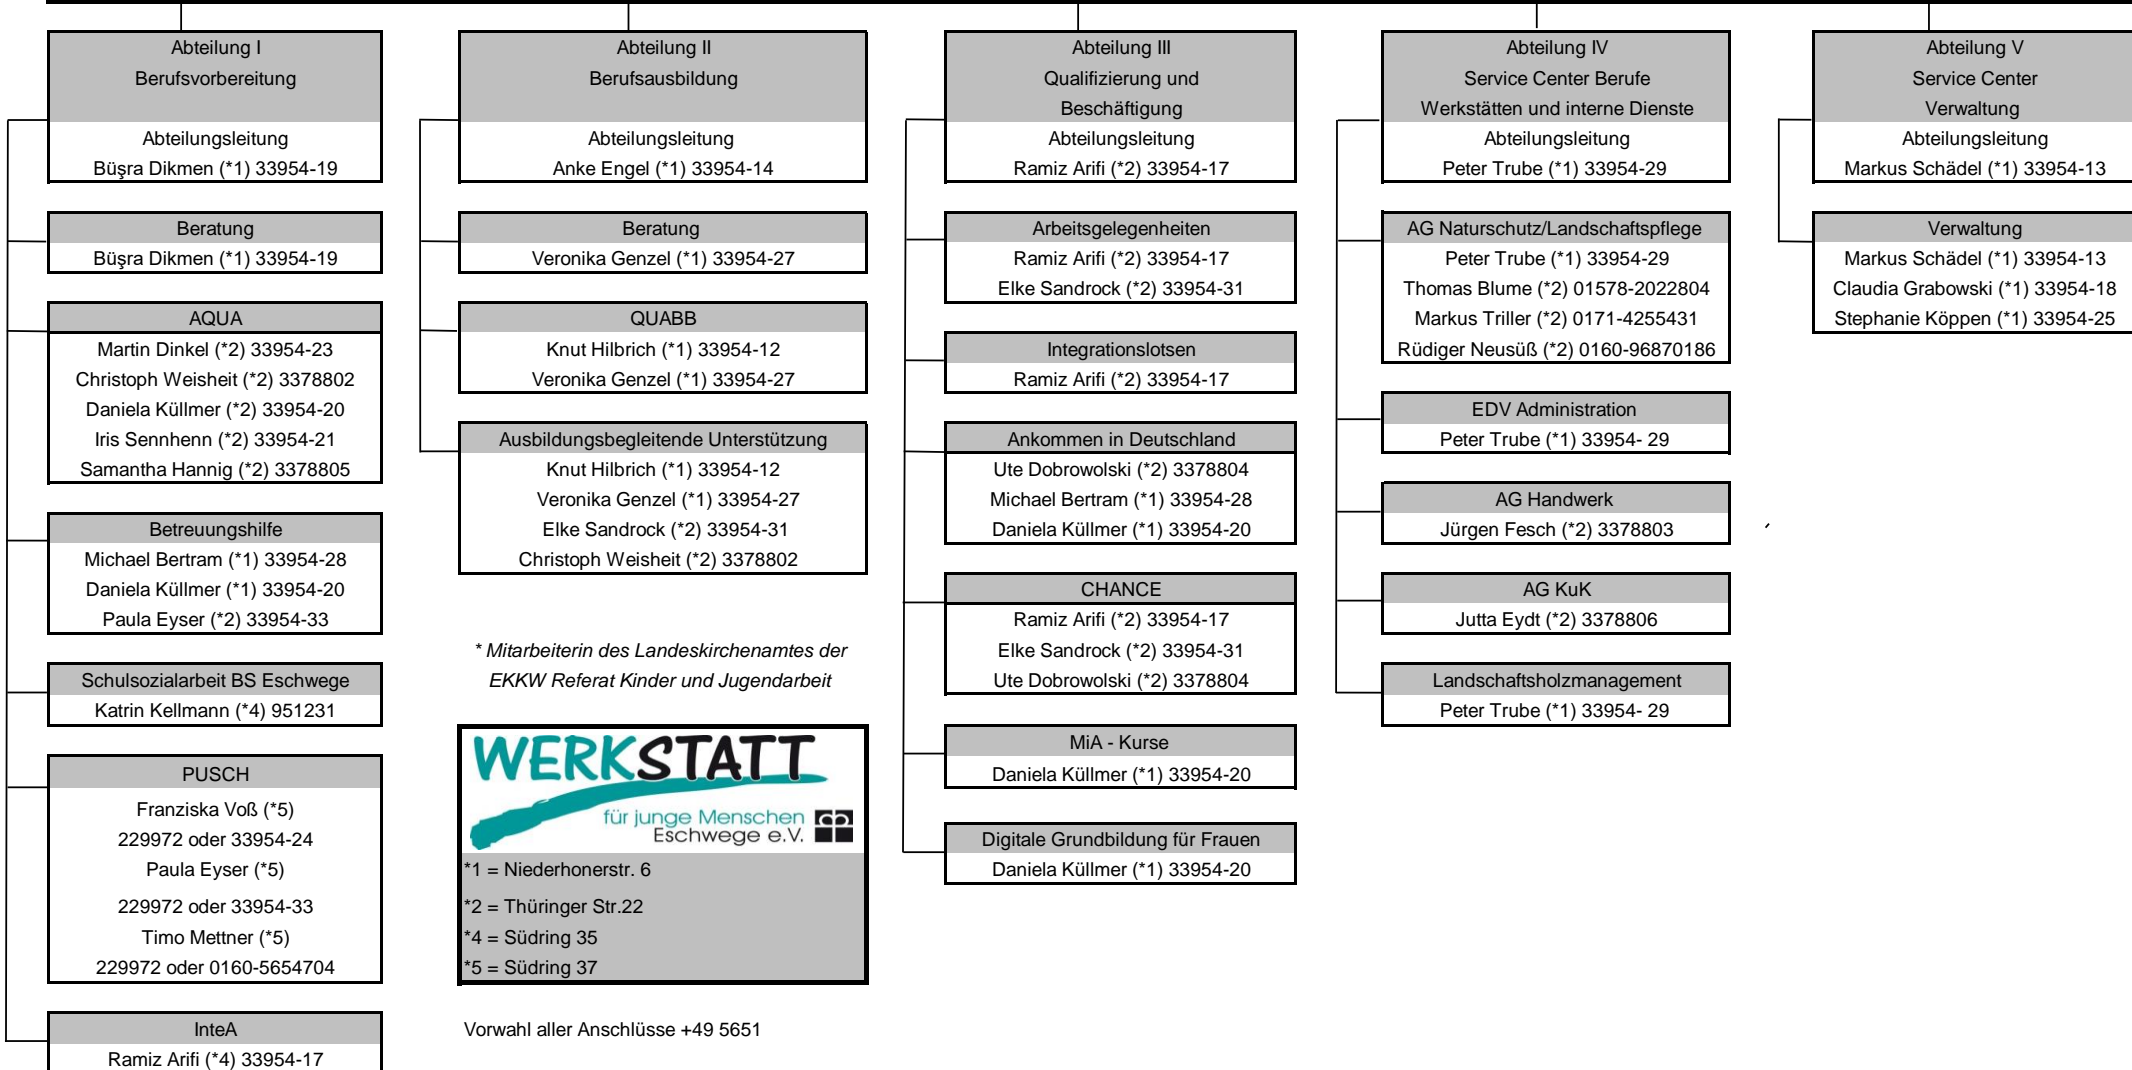

geschäftsführender Vorstand

Büşra Dikmen

Anke Engel *

* Mitarbeiterin des Landeskirchenamtes der EKKW Referat Kinder und Jugendarbeit

Vorwahl aller Anschlüsse +49 5651