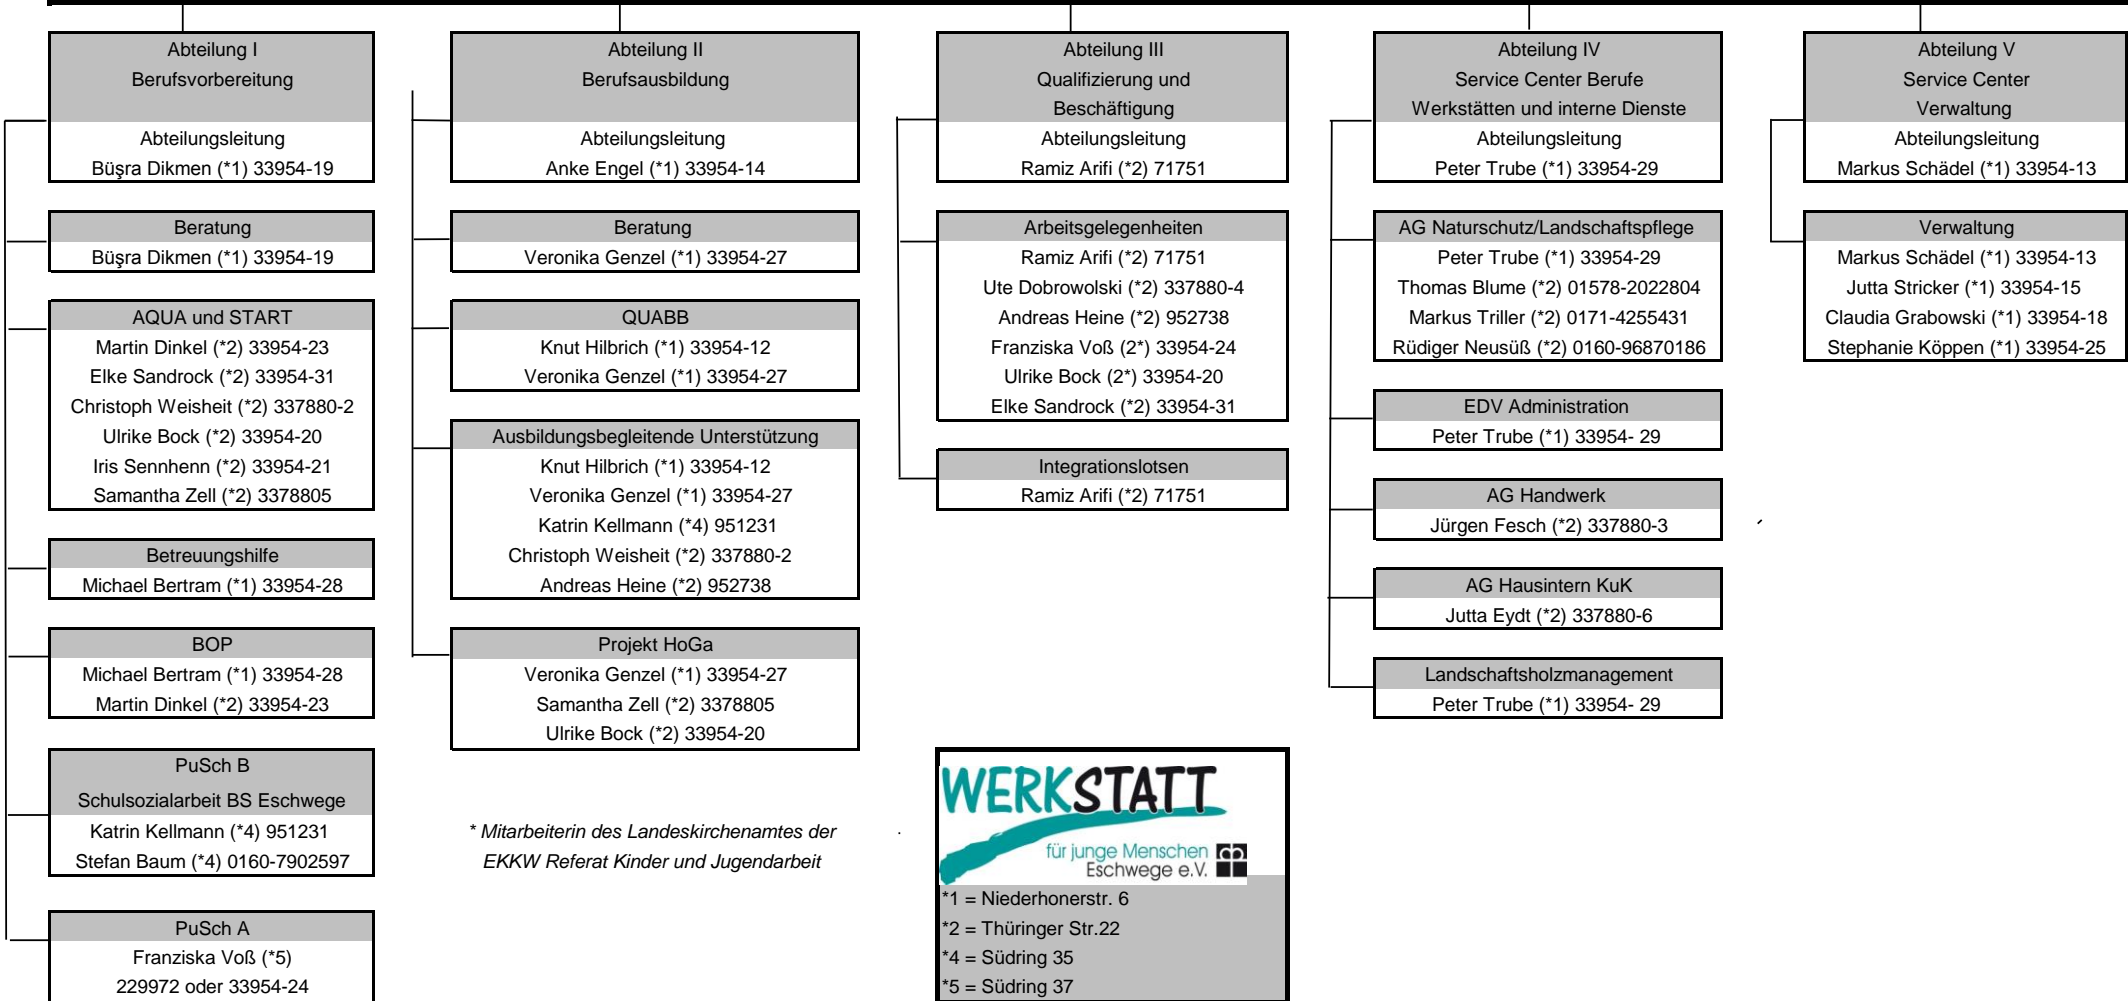

geschäftsführender Vorstand

Büşra Dikmen

Anke Engel *

* Mitarbeiterin des Landeskirchenamtes der
EKKW Referat Kinder und Jugendarbeit

Vorwahl aller Anschlüsse +49 5651